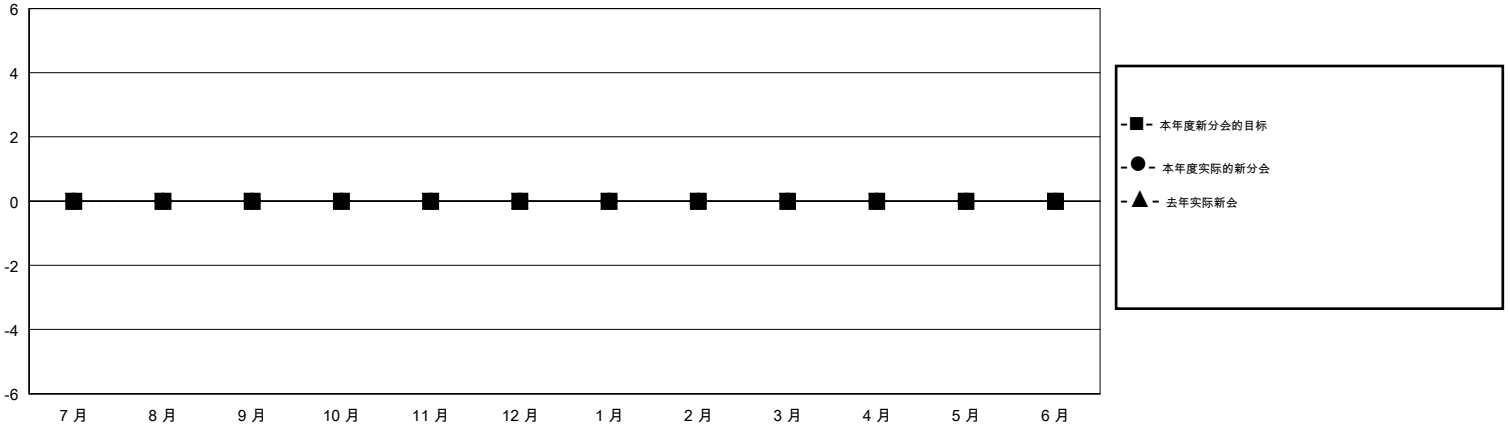

MONTHLY MEMBERSHIP PROGRESS REPORT

District 383

Results as of: 10/31/2019

GMT:

地点 CHINA

GMT宪章区

分会			
成果 2019-2020			
季	新分会目标	新会	会员流失的分会
7月/8月/9月	0	0	0
10月/11月/12月	0	0	0
1月/2月/3月	0	0	0
4月/5月/6月	0	0	0

位会员@每位须缴			
成果 2019-2020			
季	会员净增长目标	实际会员增长数	实际退会会员 (包括转会)
7月/8月/9月	0	5	6
10月/11月/12月	0	0	0
1月/2月/3月	0	0	0
4月/5月/6月	0	0	0

目标与实际新会累积

目标和实际会员累积

已取消的分会: 0	2 CLUBS OF 77 增添1位或以上的新会员	性别分布 男 1,042 (63.50%) 女 599 (36.50%)
放弃的会员 过世 0 分会已取消 0 其他 6 总计 6	点击这里取得累计会员数据	总计家庭单位会员数 182 支付减半会费的家庭会员 93