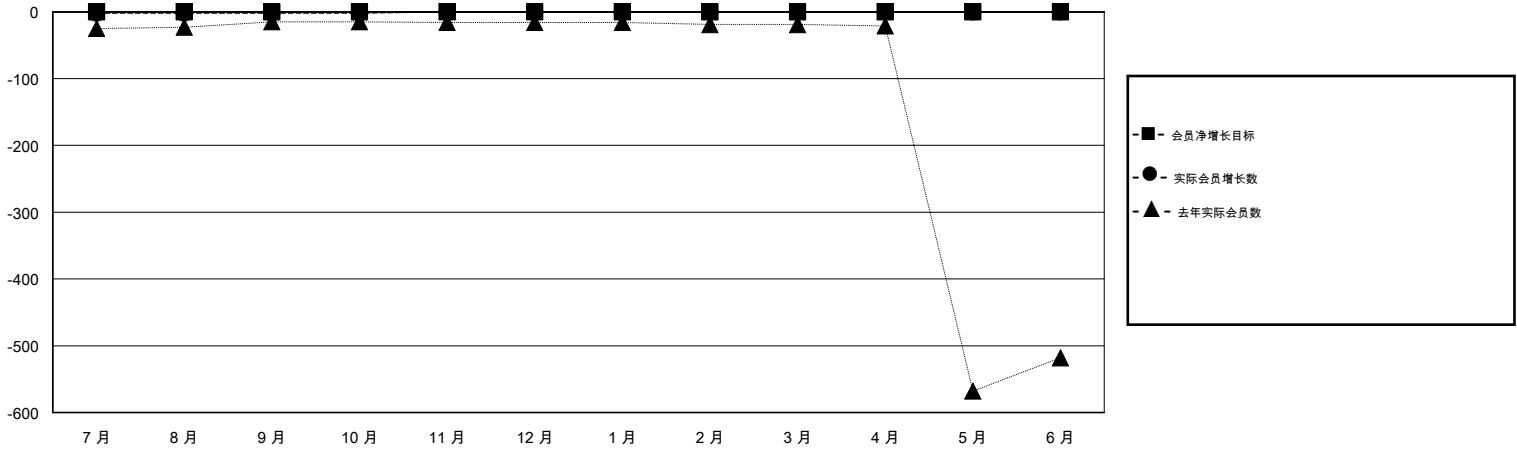

MONTHLY MEMBERSHIP PROGRESS REPORT

District 383

Results as of: 10/31/2019

GMT:

地点 CHINA

GMT宪章区

分会			
成果 2019-2020			
季	新分会目标	新会	会员流失的分会
7月/8月/9月	0	0	0
10月/11月/12月	0	0	0
1月/2月/3月	0	0	0
4月/5月/6月	0	0	0

位会员@每位须缴			
成果 2019-2020			
季	会员净增长目标	实际会员增长数	实际退会会员 (包括转会)
7月/8月/9月	0	5	6
10月/11月/12月	0	0	0
1月/2月/3月	0	0	0
4月/5月/6月	0	0	0

目标与实际新会累积

目标和实际会员累积

已取消的分会: 0	2 CLUBS OF 77 增添1位或以上的新会员	性别分布 男 1,042 (63.50%) 女 599 (36.50%)
放弃的会员 过世 0 分会已取消 0 其他 6 总计 6	点击这里取得累计会员数据	总计家庭单位会员数 182 支付减半会费的家庭会员 93